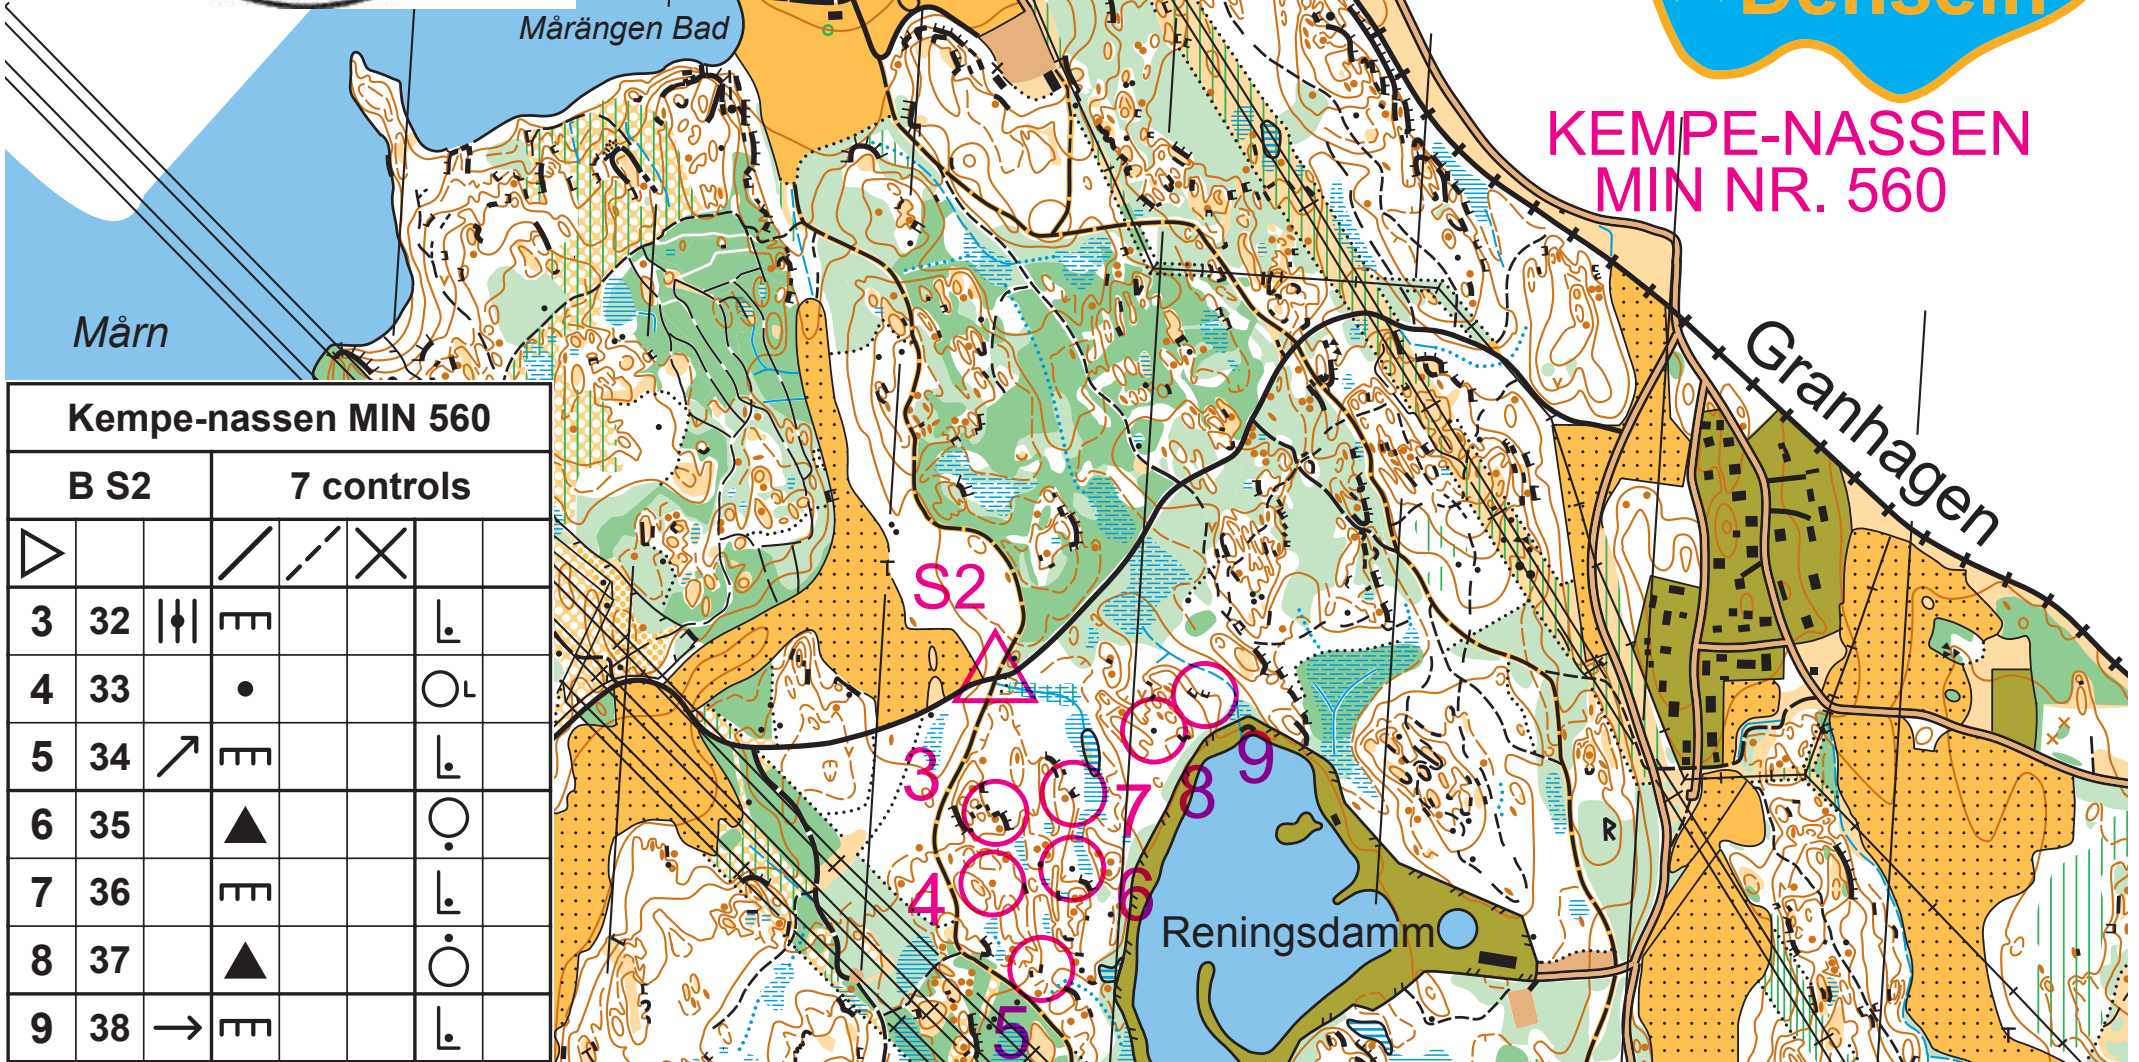

TEL. ÖL. 070-697 85 58

KEMPE-NASSEN
MIN NR. 560

Kempe-nassen MIN 560						
B S2		7 controls				
▷		/	-	X		
3	32		≡			L
4	33		•			OL
5	34	↗	≡			L
6	35		▲			○
7	36		≡			L
8	37		▲			○
9	38	→	≡			L